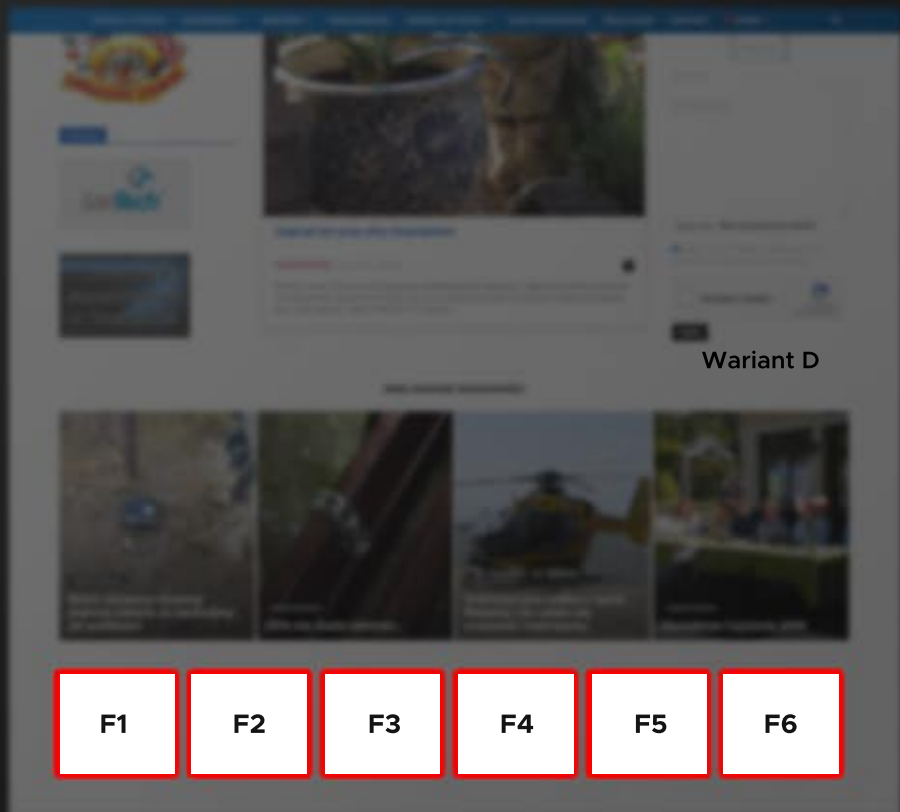

Wariant E - Dolna strona główna

Wariant E:

Rozmiar: 1440 X 200 px
Rozmiar proporcjonalny. Strona Responsywna - czyli dopasowująca się do wszystkich urządzeń.

- 1 miesiąc - 700 zł
- 12 miesięcy - 7200 zł
~~700 zł~~ - 600 zł / 1 miesiąc

Ceny netto + 23% VAT

Wariant F1, F2, F3, F4, F5, F6 - Dolna część strony głównej

Wariant F1 - F6

Rozmiar: 200 X 200 px
Rozmiar proporcjonalny. Strona Responsywna - czyli dopasowująca się do wszystkich urządzeń.