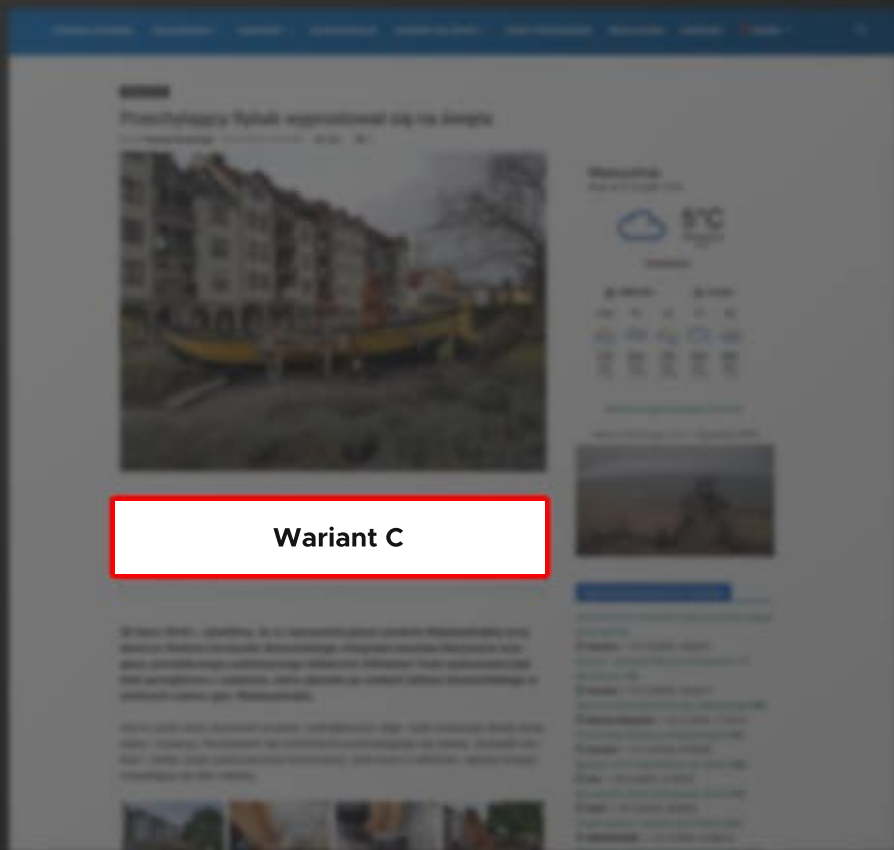

Ceny netto + 23% VAT

Wariant B Strona Główna:

Rozmiar: 540 X 140 px
Rozmiar proporcjonalny. Strona Responsywna - czyli dopasowująca się do wszystkich urządzeń.

- 1 miesiąc - 420 zł
- 12 miesięcy - 3840 zł
- ~~420 zł~~ - 320 zł / 1 miesiąc

Ceny netto + 23% VAT

Wariant C - Reklama wewnątrz każdego artykułu, ogłoszenia.

Wariant C: większa liczba odsłon

Rozmiar: 700 X 130 px
Rozmiar proporcjonalny. Strona Responsywna - czyli dopasowująca się do wszystkich urządzeń.