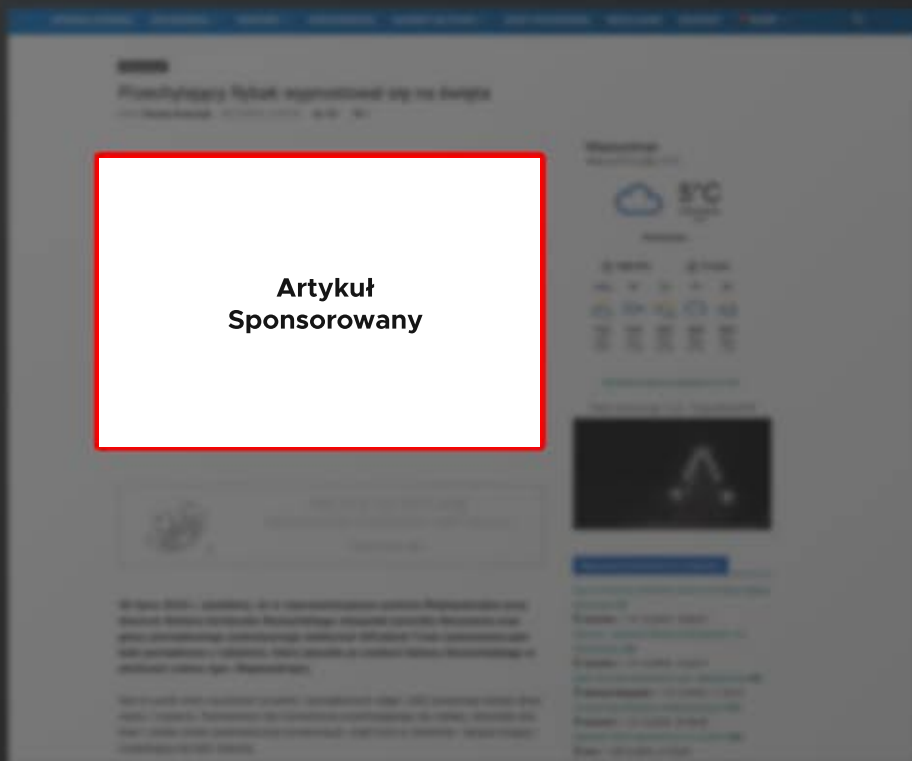

Artykuł Sponsorowany:

Tekst + Fotografie
Dyskusja, Komentarze - wyłączone

- cena - 200 zł

Ceny netto + 23% VAT

Dodatkowe informacje

- w cenę reklamy wliczony jest profesjonalny projekt graficzny
- istnieje możliwość udostępnienia statystyk portalu
- zastrzegamy sobie prawo odmowy przyjęcia reklamy lub publikacji artykułu sponsorowanego - bez podania przyczyny.
- Instytucje Publiczne - wycena indywidualna